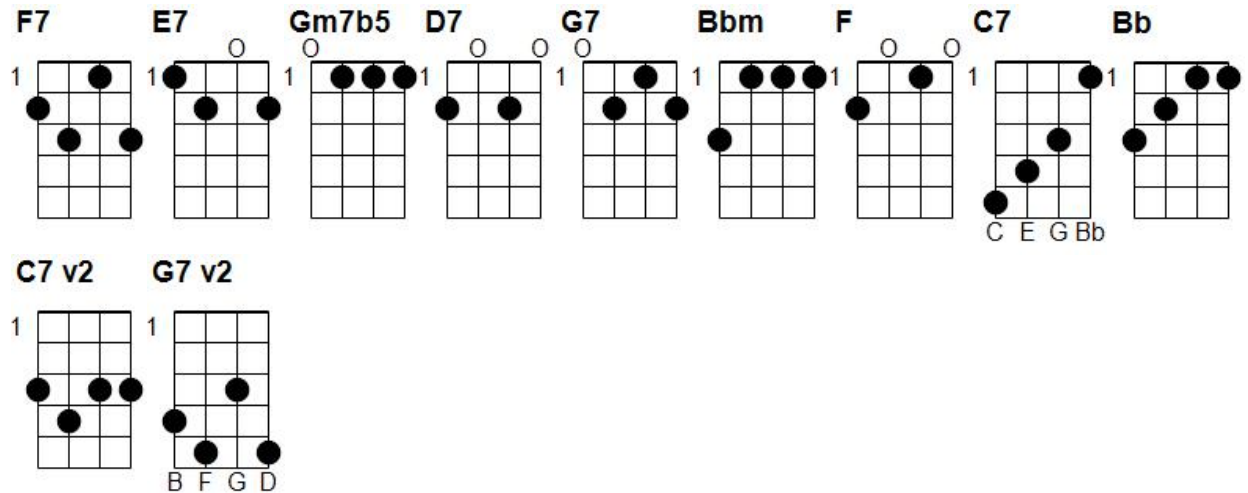

I Ain't Got Nobody Ukulele Tab by Matt Argo

Intro:

```
|--3-3-3-3-2-1-0-0-0-0-0-----0-0-0-----0-0-0-----0-0-1-1-0-0-3-3---
|--1-1-1-1-1-0-1-2-1-1-1-1-3-3-3-3--1-1--1-1-1-----0-0-0-3-1--1-1-1-1-1-3-3-----
|--3-3-3-3-2-1-0-2-2-2---2-2-2---1-0--0-0-0-2-0-0-0-----0--0-0-2-2-0-0-4-4-----
|--2-2-2-2-2-1-0-2-0-0-0-0---0-0-0-----2-2-2---0-0-0-----2-2-3-3-2-2-3-3-----
```

F7 E7 Gm7b5 D7 G7 Bbm F G7 C7 F Bb F C7v2

I ain't got nobody and nobody cares for me

F7 E7 Gm7b5 D7 G7 G7v2 C7v2

I'm so sad and lonely won't somebody come and take a chance with me

F7 Bb

I'll sing sweet love songs honey all the time

G7 C7v2

If you'll only be my sweet baby mine

F7 E7 Gm7b5 D7 G7 Bbm F G7 C7 F

'cause I ain't got nobody and nobody cares for me

Instrumental

```
|-----0-----0-3-5-3-5-3-0-----3-3-3-3-2-1-0-0-0-----2-2-2-0-----0-3--3-3-5-5b5-3-----
|-----1-3---1-3-----3---1-1-1-1-1-0-1-2-1-1-3b3-1---1---1-1-1-1-1-3-1-1-3-3-----
|-0-2-----3-3-3-3-2-1-0-2-2-----2---2---2-2-0-0-0-0-4-4-----
|-----2-2-2-2-1-0-2-0-0-----0-0-2-2-2-2-3-3-----

I Ain't Got Nobody Ukulele Tab by Matt Argo

```

|-5-5--5----5-----5-5-----5-5-5--8-8-10-8-10b10-8-----8-----7-7-7-8-7--7-7-7-7--8-8-8-8-8-7-6-5--
|-5-5-8-5-8-5---5-8-5-6-6-8-7-6--6-6-6--7-7--7--7--7-----7-10-7-10-8--6-6-6-6-6--6-6-6-6--5-5-5-5-5-4-3-2--
|-----5--5-----5----5-5-5-5-5--5-5-5--7-7-----7-7-7-7-7--7-7-7-7--5-5-5-5-5-4-3-2-
|-5-5--5-----5-----7-7-7-7----7-7-7--7-7--7-7-----5-5-5-5--5-5-5-5-5--5-5-5-5-5-4-3-2-